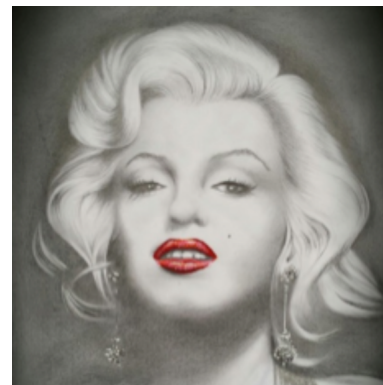

**Tarif horaire : 2€ le dessin / 3€ la peinture
+ Cotisation annuelle**

Solid'art, 6 rue de la Minoterie, 56580 Rohan

<http://rohan-solidart.com>

Renseignement T. 07 88 30 45 74.

Laure est une auto-didacte avec plus d'une corde à son arc. Au-delà de son aptitude à peindre et dessiner acquise au lycée avec un professeur des Beaux Arts, elle propose logo, affiche, peinture murale, portrait, faire-part, impression sur tee-shirt, tatouage... elle a même restauré des sculptures

Marilyn Monroe, dessin au crayon
Laure Guillemet

de cimetières et décoré des intérieurs de voiture. Elle combine ses talents de plasticienne avec un usage des logiciels de retouche d'image et de maquettiste.